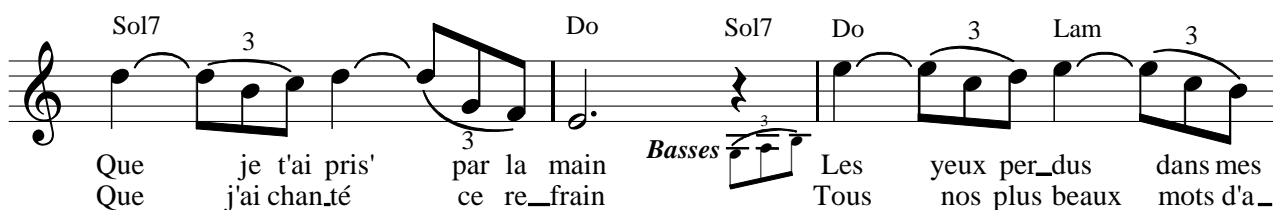

NOTRE PETIT CHEMIN

Paroles de
Sylvain BOUC

Musique de
Etienne SAUTON

T° di Slow-Rock

© 1998. Editions Musicales Sylvain BOUC
40 Grande Rue Nicolas Droin
89800. COURGIS

Tous droits réservés
pour tous pays